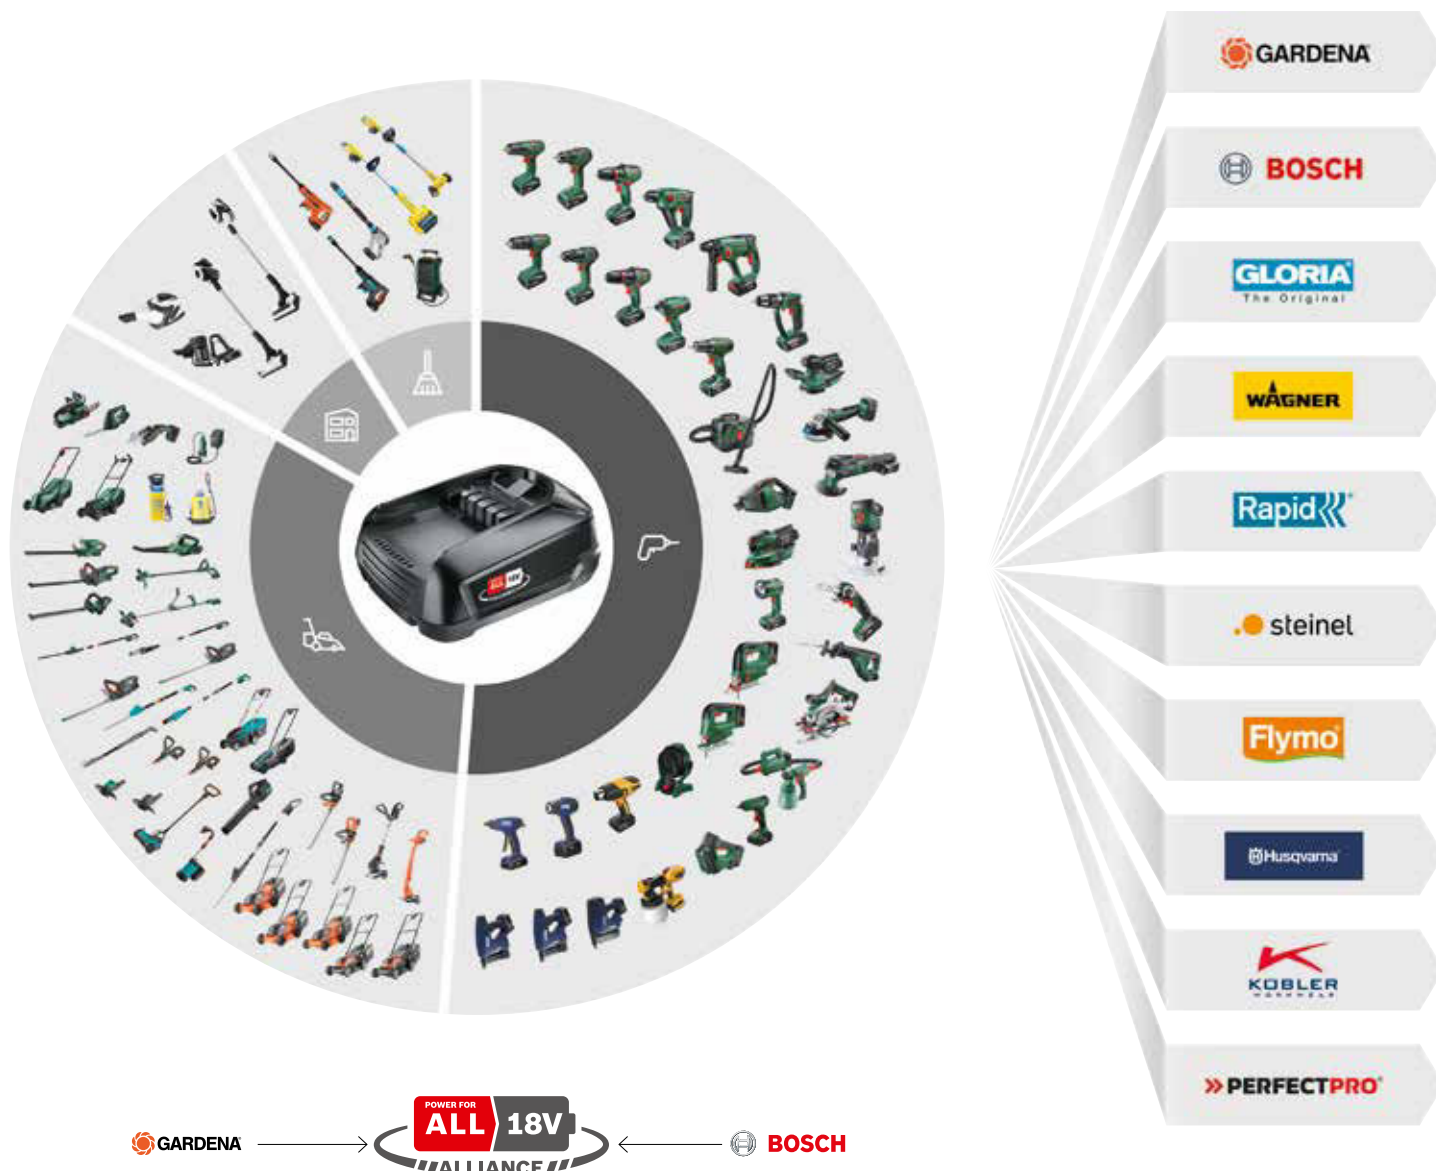

Handig in één 18V-accu-ecosysteem

Eén accusysteem, meer dan 100 gereedschappen van de toonaangevende huis- en tuinmerken

Dankzij één veelzijdig 18V **POWER FOR ALL**-accusysteem voor al uw taken in en om het huis gaat u gemakkelijk van binnen naar buiten. GARDENA is de toonaangevende tuinexpert en biedt nog meer flexibiliteit door voor alle accu-aangedreven tuingereedschappen één accu te gebruiken. Alle bestaande 18V producten zijn voorzien van een led-indicator. **POWER FOR ALL** accu's, opladers en producten bieden een grote flexibiliteit en compatibiliteit met alle 18V-producten van de deelnemende merken.

Ontdek nog meer van de toonaangevende tuinexpert op gardena.com