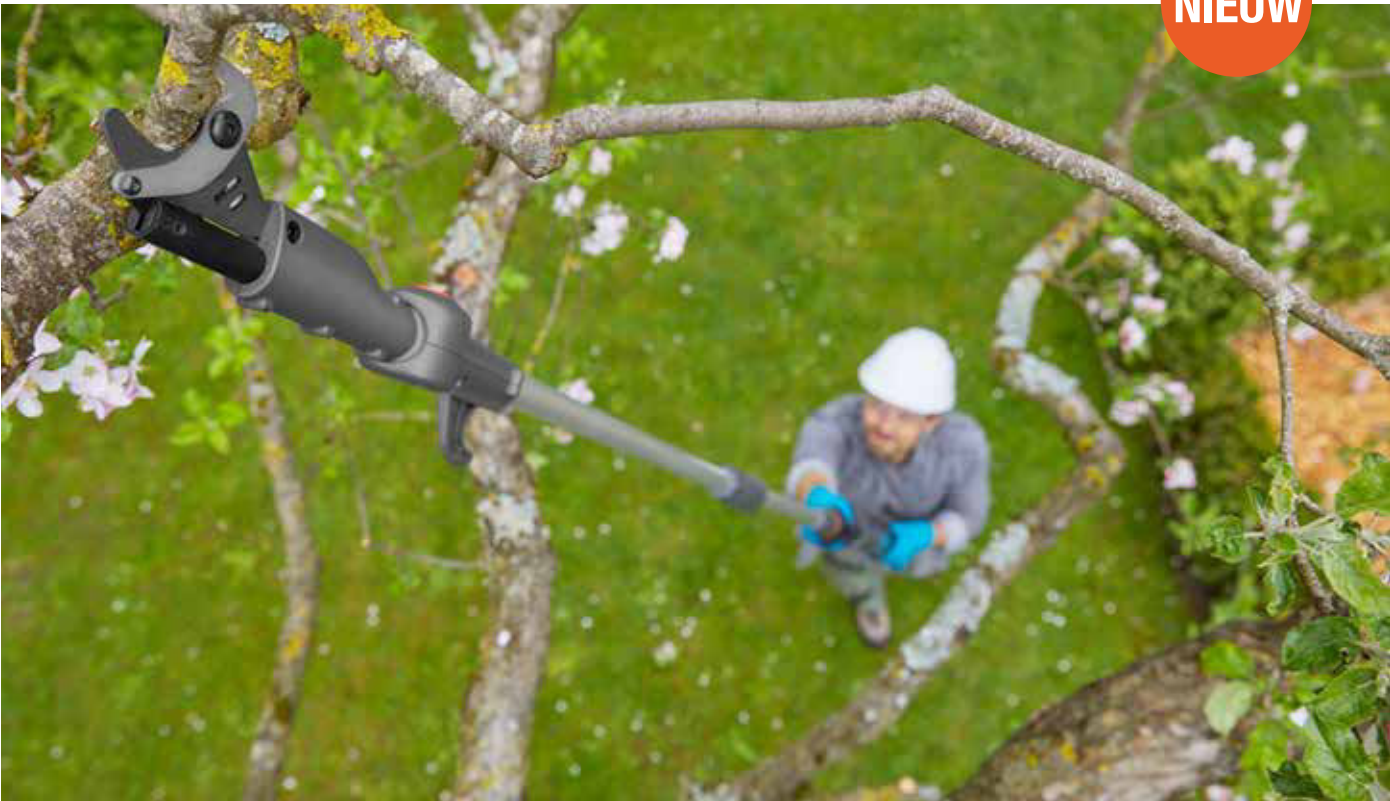

Nieuwe accu Takkenscharen

Moeiteloos snoeien van takken op verschillende hoogten, waarbij men altijd veilig op de grond staat

Moeiteloos snoeien van struiken en bomen op verschillende hoogten tot 5 meter. Gereedschappen zijn **POWER FOR ALL** accu-aangedreven, waardoor het snoeien eenvoudig wordt – snoeien met slechts een druk op de knop. Alle 3 nieuwe modellen hebben originele GARDENA precisiegeslepen messen, made in Germany voor optimale snoeieresultaten.

NIEUW

Ontdek geweldige functies van de nieuwe accu-aangedreven takkenscharen