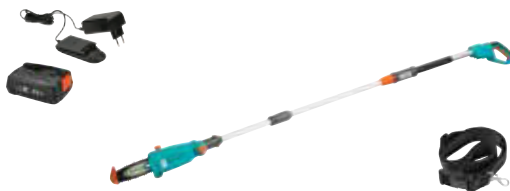

De tweede handgreep is altijd binnen handbereik voor moeiteloos hoog snoeien van bomen

SNOEIONDERSTEUNING

Ondersteunt bij het snoeien van de onderzijde van takken en beschermt de ketting bij het snoeien dicht tegen de grond

LEDINDICATOR OP DE HANDGREEP

U ziet altijd de laadstatus tijdens het werk

ENGINEERED IN GERMANY

Telescopische Accu Snoeizaag TCS 20/18V P4A

Set

Telescopische Accu Snoeizaag TCS 20/18V P4A zonder accu

Looptijd	50 min max.	-
Reikwijdte	4,0 m	
Inhoud	Incl. Li-Ion Accu P4A PBA 18V/45, incl. lader P4A AL 1810 CV, incl. draagriem	Incl. draagriem
Artikelnr.	14770-20	14770-55