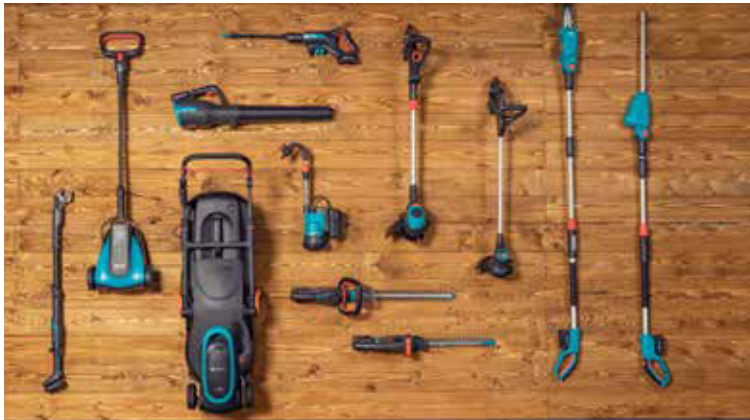

Nr. 1 tuinexpert

Alle GARDENA gereedschappen zijn licht, duurzaam en snel oplaadbaar.