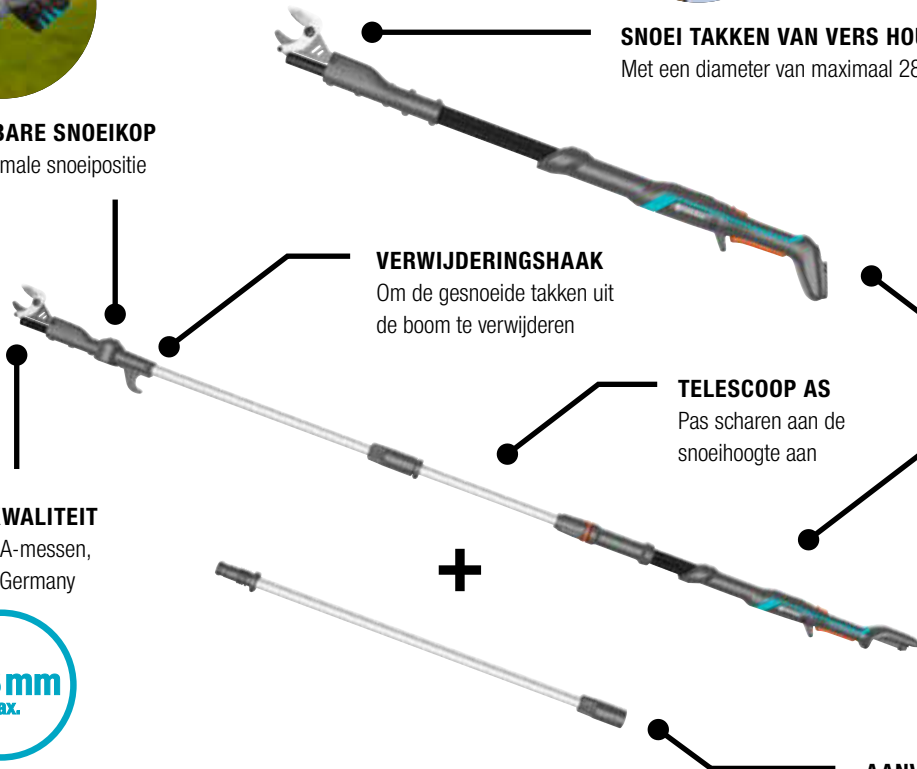

Moeiteloos snoeien van vers hout. Traploos verstelbare productlengte 210–250 cm.

HighCut 360/18V P4A

Moeiteloos snoeien van vers hout zelfs in de kroon van de boom vanaf de grond zonder een ladder. Traploos verstelbare productlengte 320–360 cm.

Accu Takkenschaar EasyCut 110/18V P4A en Telescopische Accu Takkenschaar HighCut 250 en 360/18V P4A

Geweldige boomsnoeiresultaten met minimale inspanning

DRAAIBARE SNOEIKOP
Voor optimale snoeipositie

SNOEI TAKKEN VAN VERS HOUT
Met een diameter van maximaal 28 mm

VERWIJDERINGSHAAK
Om de gesnoeide takken uit de boom te verwijderen

TELESCOOP AS
Pas scharen aan de snoeihoogte aan

LEDINDICATOR OP DE HANDGREEP
U ziet altijd de laadstatus tijdens het werk

HOGE KWALITEIT
GARDENA-messen,
made in Germany