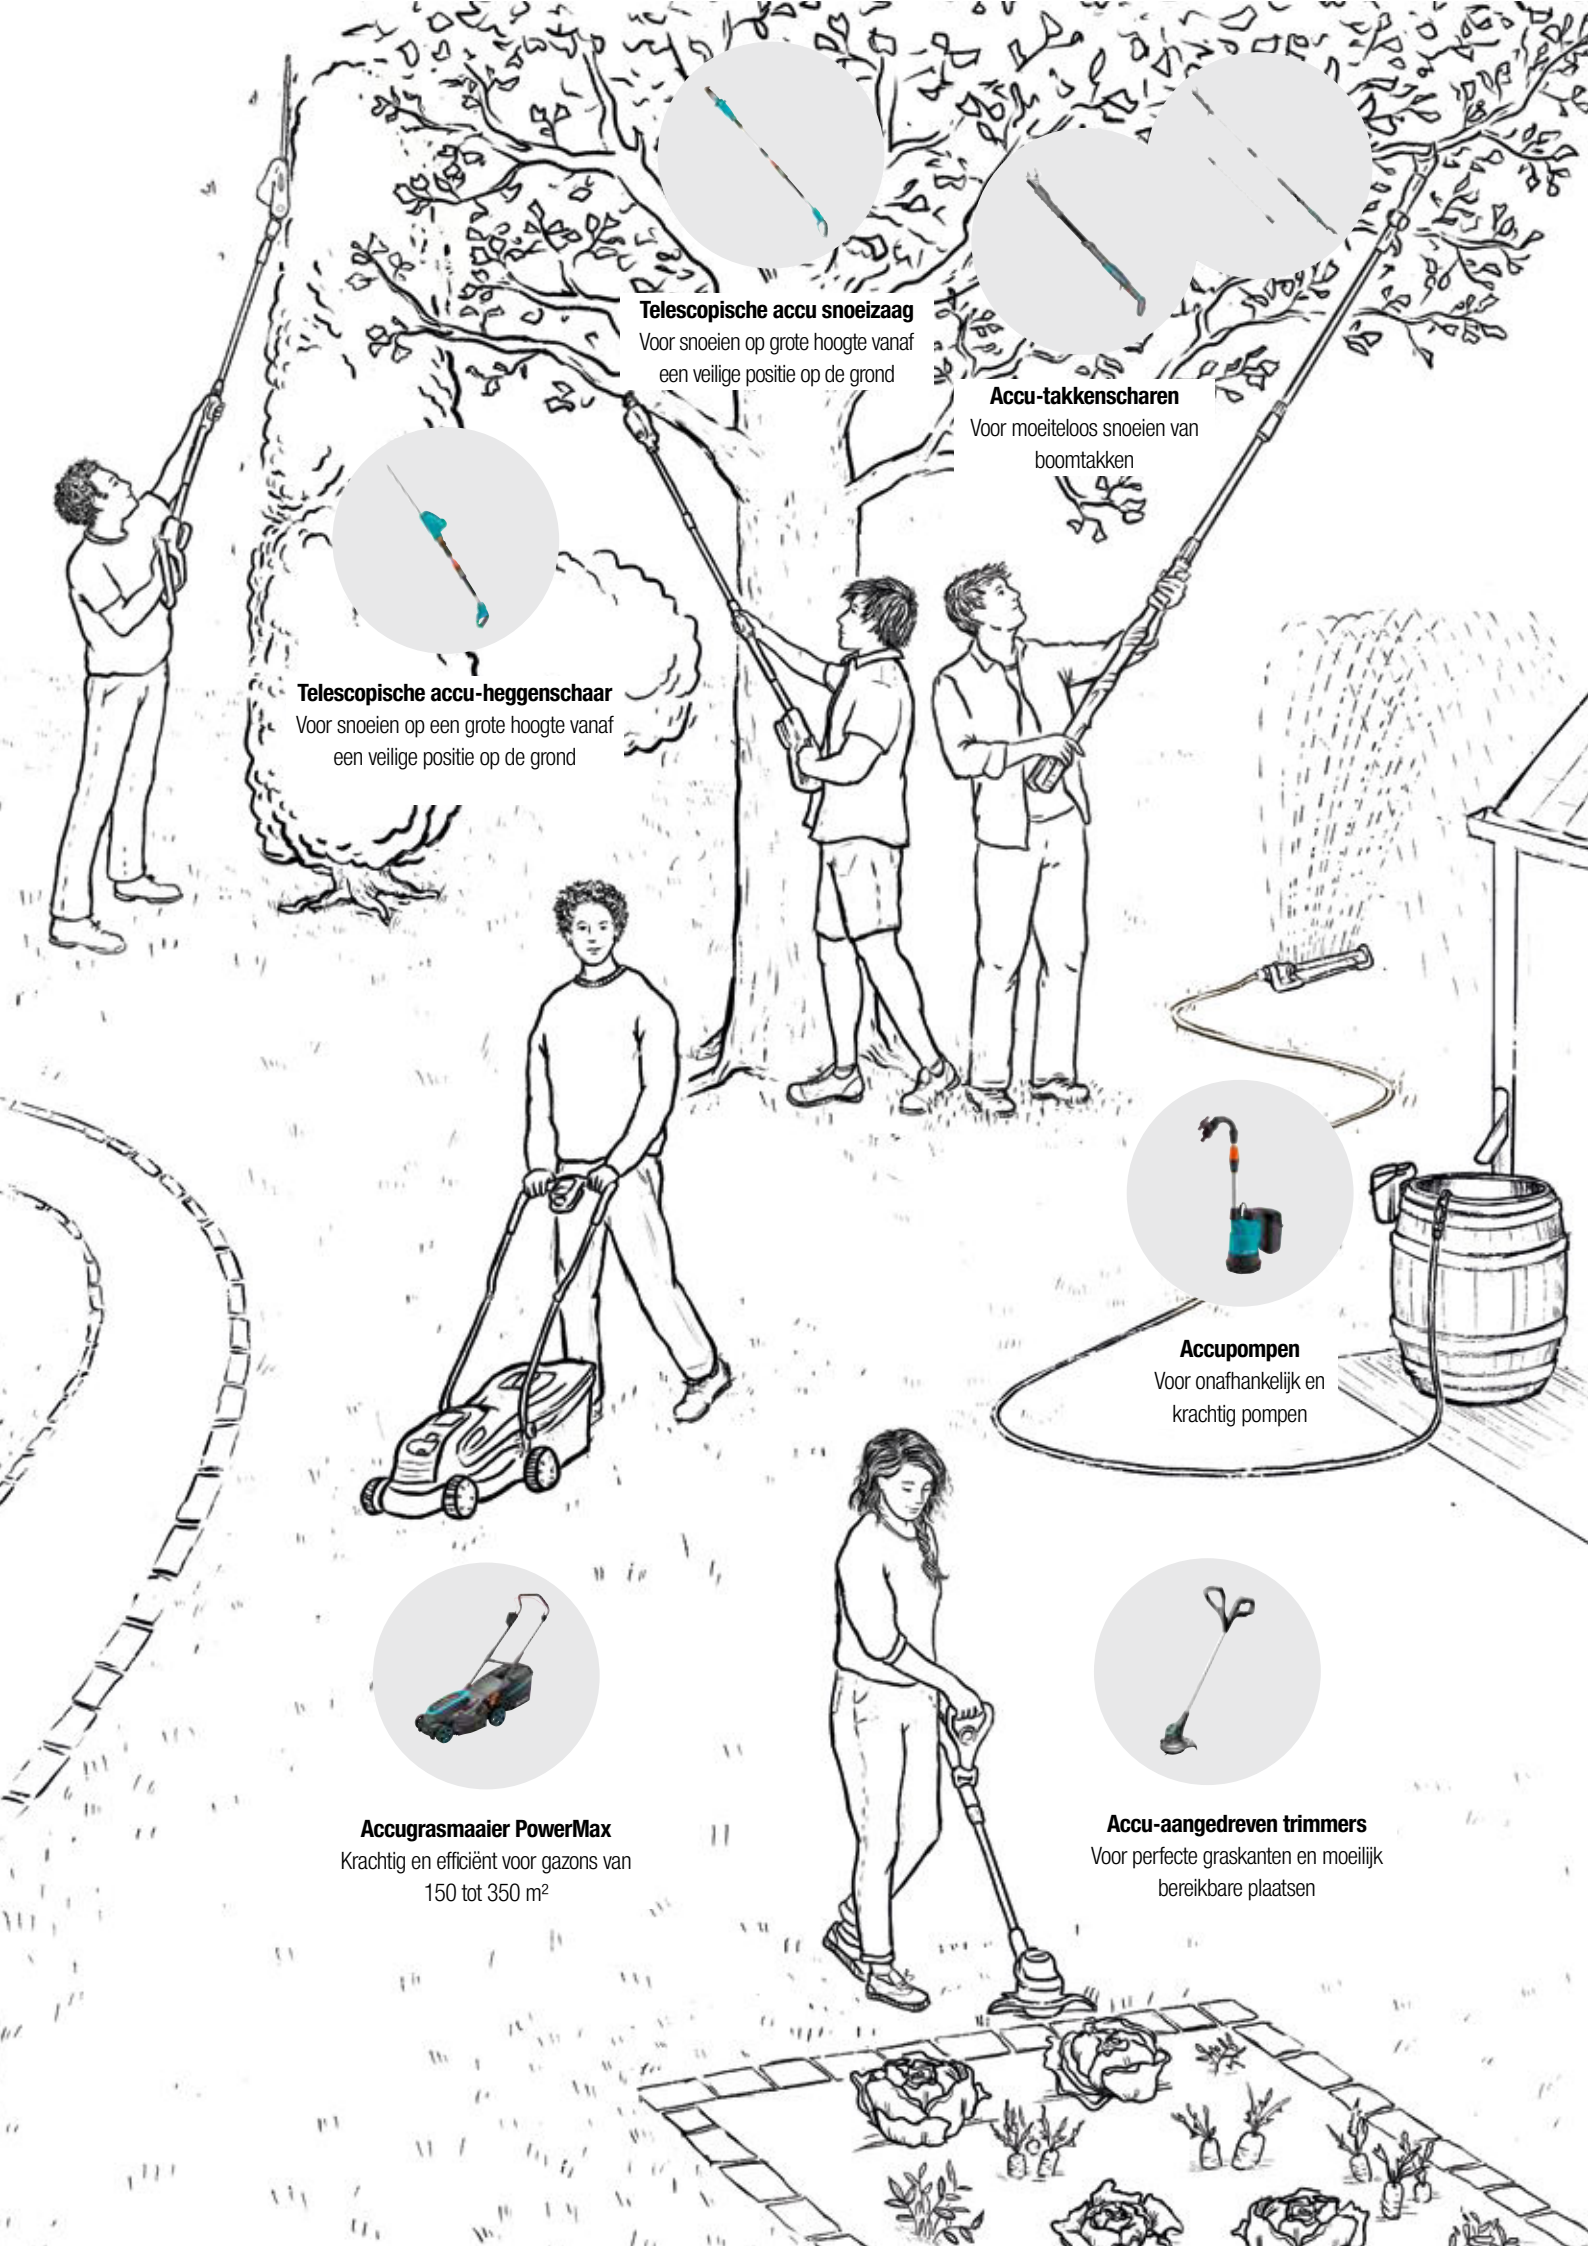

POWER FOR ALL 18V ALLIANCE

Telescopische accu snoeizaag

Voor snoeien op grote hoogte vanaf een veilige positie op de grond

Accu-takkenscharen

Voor moeiteloos snoeien van boomtakken

Telescopische accu-heggenschaar