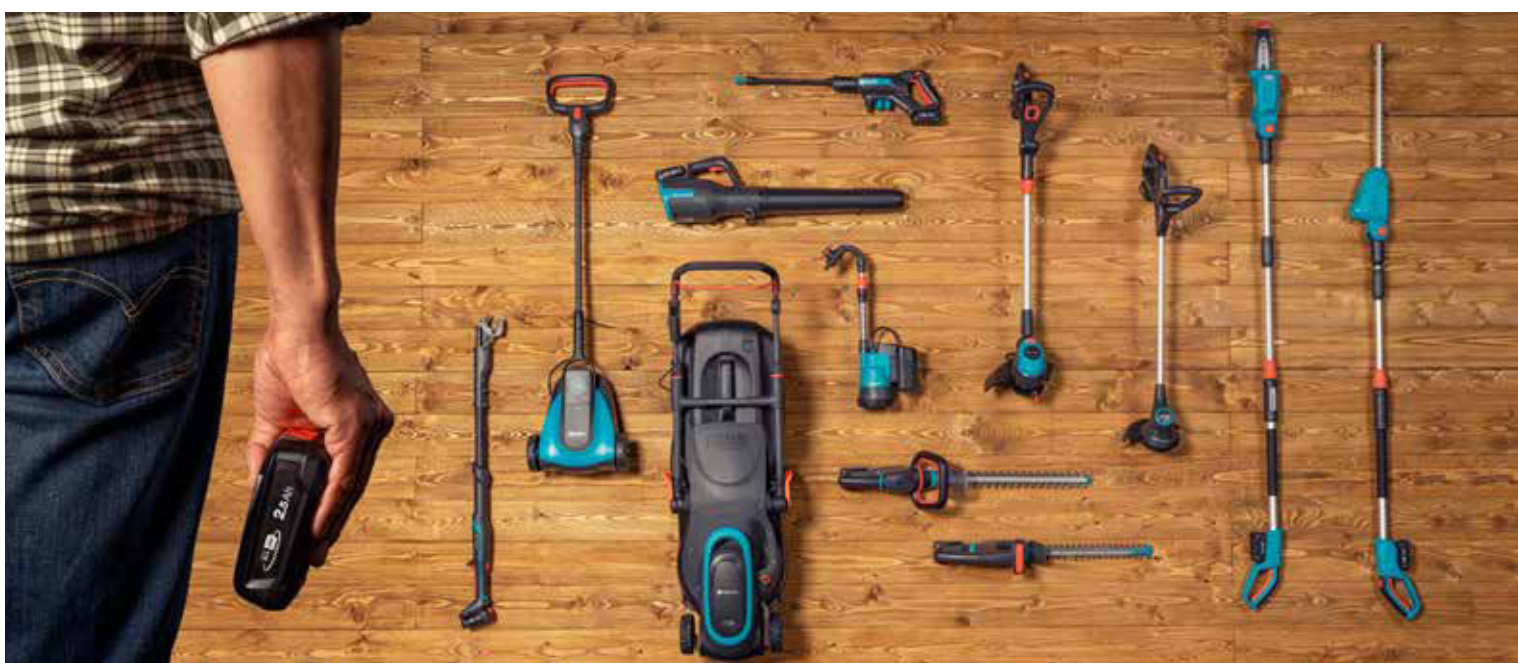

Systeemaccu 2,0 Ah PBA 18V/36	Systeemaccu 2,5 Ah PBA 18V/45	Systeemaccu 3,0 Ah	Systeemaccu 4,0 Ah PBA 18V/72	Systeemaccu 5,0 Ah	Systeemaccu 6,0 Ah
Accu Heggenschaar EasyCut 40/18V P4A Artikelnr. 14733	Max. 45 min.	Max. 56 min.	Max. 68 min.	Max. 90 min.	Max. 113 min.	Max. 135 min.
Accu Heggenschaar ComfortCut 50/18V P4A Artikelnr. 14730	Max. 45 min.	Max. 56 min.	Max. 68 min.	Max. 90 min.	Max. 113 min.	Max. 135 min.
Accu Heggenschaar ComfortCut 60/18V P4A Artikelnr. 14731	Max. 45 min.	Max. 56 min.	Max. 68 min.	Max. 90 min.	Max. 113 min.	Max. 135 min.
Accu Regentonpomp 2000/2 18V P4A Artikelnr. 14602	Max. 14-52 min.	Max. 18-65 min.	Max. 22-78 min.	Max. 29-104 min.	Max. 36-130 min.	Max. 43-156 min.
Accu Dompelpomp 2000/2 18V P4A Artikelnr. 14600	Max. 14-52 min.	Max. 18-65 min.	Max. 22-78 min.	Max. 29-104 min.	Max. 36-130 min.	Max. 43-156 min.
Accu Medium Drukreiniger Washer AquaClean 24/18V P4A Artikelnr. 14800	Max. 13-31 min.	Max. 16-38 min.	Max. 19-46 min.	Max. 25-62 min.	Max. 31-130 min.	Max. 40-92 min.
Accublادblazer PowerJet 18V P4A Artikelnr. 14890	Max. 10-18 min.	Max. 13-23 min.	Max. 15-25 min.	Max. 18-36 min.*	Max. 21-46 min.*	Max. 26-50 min.*

* 10% meer vermogen