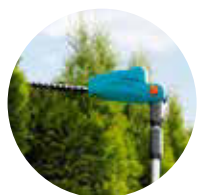

Telescopische accuheggenchaar THS 42/18V P4A

Comfortabel snoeien van hoge heggen vanaf een veilige positie op de grond – geen ladders nodig.

DRAAIBARE KOP

Snoei met gemak de bovenkant van de heg, altijd vanuit de comfortabelste positie bij de heg