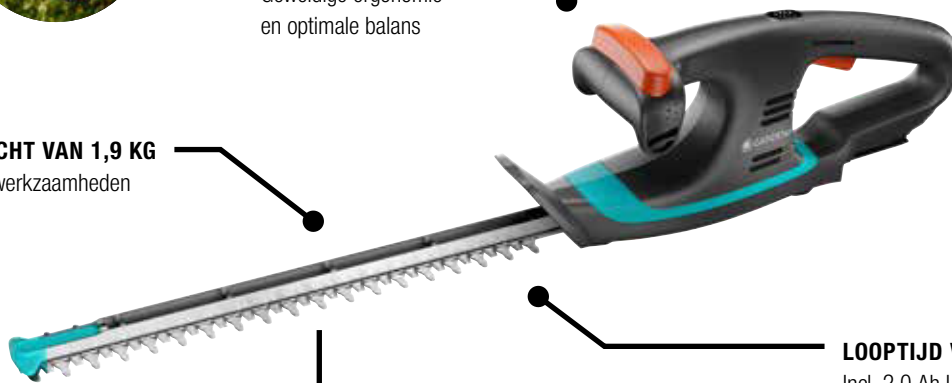

Verzorging van heggen en bomen

Accuheggenscharen, Snoeischaren en takkenscharen
Snoerloos, handig, licht en gebruiksvriendelijk

Met de GARDENA 18V-accuheggenschaar trimt u zonder moeite kleine en middelgrote heggen. Voor hoge heggen en bomen gebruikt u de telescopische 18V-producten. GARDENA breidt het assortiment accu-aangedreven gereedschap uit met nieuwe producten: takkenscharen voor moeiteloos snoeien van takken.

Heg

Accuheggen-schaar EasyCut 40/18V P4A

Compacte, handige en zeer lichtgewicht accuheggen-schaar voor kleine en middelgrote heggen.

ERGOTEC HANDGRIEP
Geweldige ergonomie en optimale balans

LEDINDICATOR OP DE HANDGRIEP
U ziet altijd de laadstatus tijdens het werk

EXTREEM LICHT GEWICHT VAN 1,9 KG
Voor moeiteloos gebruik / werkzaamheden

LOOPTIJD VAN 70 MINUTEN MAX.
Incl. 2,0 Ah Li-Ion accu in set

LASERGESNEDEN, HOOGWAARDIG BLAD
Voor optimale snoeiresultaten

Aangedreven door een POWER FOR ALL accu