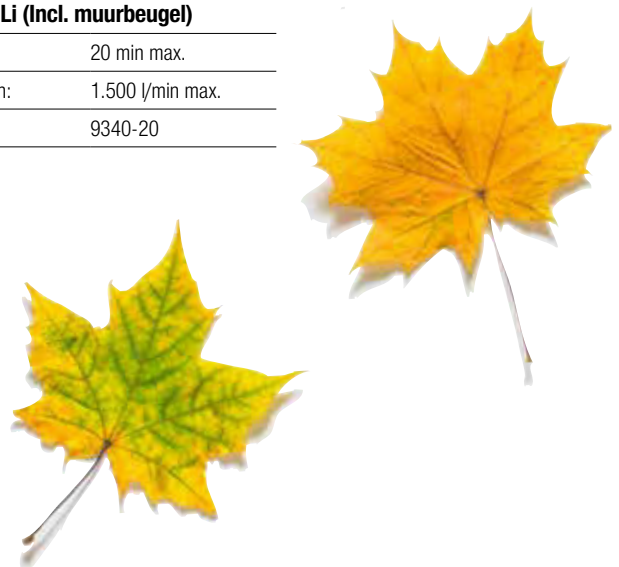

Gebruik

- Voor binnen en buiten
- Nat en droog
- Voor fijn, grof en nat vuil
- Voor dagelijks gebruik