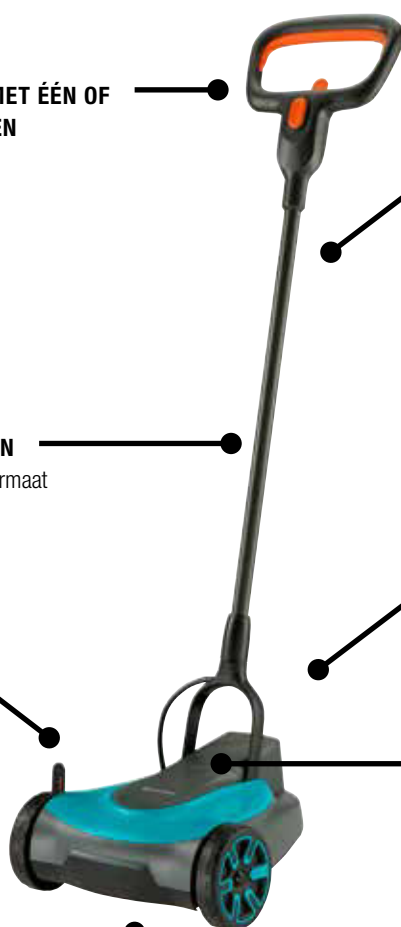

BEDIENING MET ÉÉN OF TWEE HANDEN

Flexibel werken

COMPACT OPBERGEN

dankzij het compacte formaat

MIDDEN, DRIE STAPPEN

Instelling maaihoogte – eenvoudig in te stellen op de gewenste hoogte

MULCHMES

Maait het gras zo fijn dat u de grasresten op het gazon kunt laten liggen en gebruiken als natuurlijke mest

LICHT EN WENDBAAR

Hierdoor kunt u zelfs moeilijk bereikbare plaatsen gemakkelijk maaien

GEEN EXTRA WERK

U hoeft het gemaaide gras niet te verwijderen waardoor u tijd en ruimte bespaart

LEDINDICATOR VOOR DE ACCU