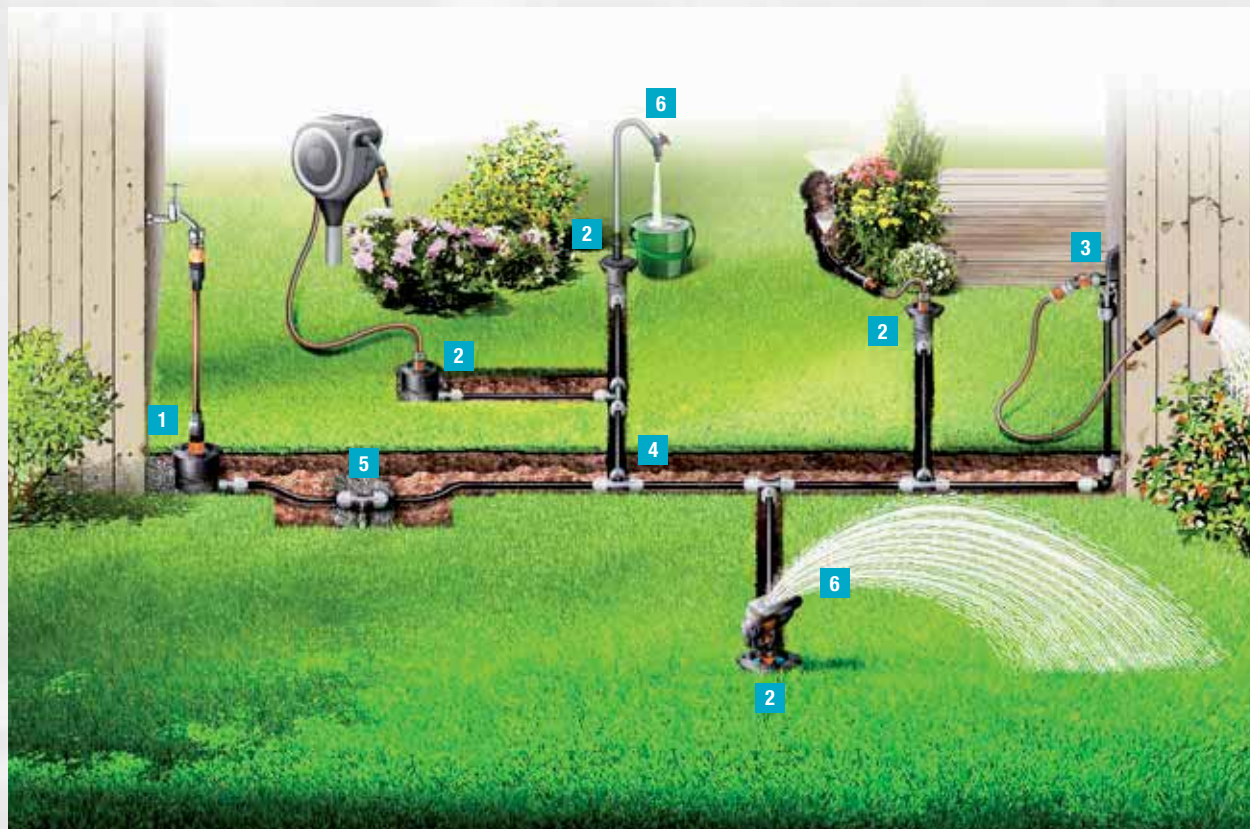

# GARDENA Pipeline

Water waar het nodig is.

Eenvoudige toegang tot water: ondergrondse leidingen

GARDENA Pipeline is een permanent ondergronds watersysteem waarmee alle hoeken van de tuin van water kunnen worden voorzien. Het systeem is eenvoudig te plannen en kan flexibel worden aangepast aan alle tuinoppervlakken en behoeften. Het kan worden aangesloten op Pipeline applicaties, Original GARDENA Systeem producten en het Micro-Drip-Systeem.

## Basis van het systeem

Aansluitpunt: de aansluitdoos voor het systeem. Aangesloten op de waterkraan met GARDENA Profi-system aansluit garnituur voor een maximale waterstroom.

2 + 3