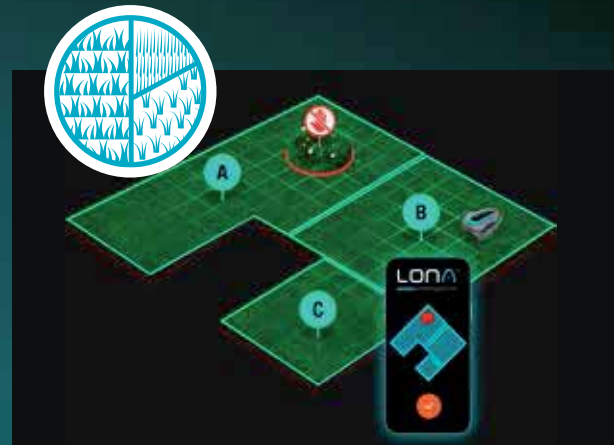

Een hoger niveau van slim gazononderhoud. Ons smart SILENO robotmaaier-assortiment heeft LONA™ Intelligence\*, waardoor lokalisatie en navigatie mogelijk wordt gemaakt.

Dit is een KI-kaarttechnologie met positiebepaling die leert, een tuin in kaart brengt en het maaigedrag hierop afstemt.

### GARDEN MAPPING

De LONA™ Intelligence technologie leert de indeling van je tuin.