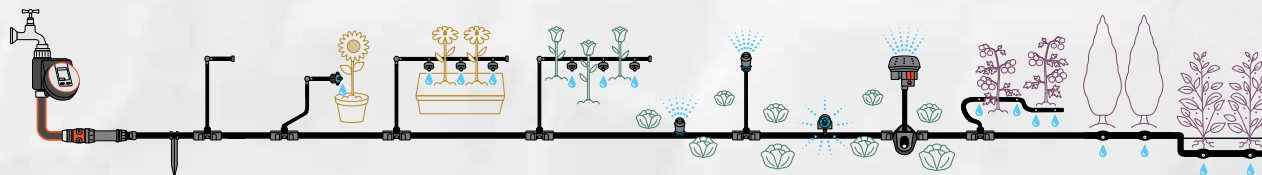

SLIMHUISENTUIN.NL

De makkelijkste manier van wonen

*Realise Your
Gardening
Dreams*

Micro Drip Catalogus 2023

Elke druppel telt

Slim besproeien – efficiënt watergebruik

Water is een kostbare bron die spaarzaam moet worden gebruikt: **elke druppel telt**. Het is daarom van groot belang om de tuin efficiënt water te geven. De slimme wateroplossingen van GARDENA geven iedere plant precies de juiste hoeveelheid water – niet te veel of te weinig. Dit soort bewatering bespaart niet alleen water, maar draagt ook bij aan een optimale plantgroei.

Vind meer op www.gardena.com/cleverwatering

GARDENA Micro-Drip-Systeem

Zorg voor uw planten en elke waardevolle druppel

Eenvoudige, nauwkeurige water- en tijdbesparende bewatering.

SYSTEME START

AANSLUITTECHNOLOGIE

POTPLANTEN
PLANTENBAKKEN

BEPLANTE OPPERVLAKKEN

RIJEN PLANTEN

Watefficiënte bewatering

Bespaart tot 70% van de waterbronnen en transporteert het water direct naar waar het nodig is.

Snelle & eenvoudige installatie

Flexibel te installeren en opnieuw in te delen dankzij de gepatenteerde buisverbinding.

Handig en tijdsbesparend

Indien gebruikt bij een automatische waterregeling maakt u tijd vrij voor andere taken.

Geschikt voor tuinen van elk formaat